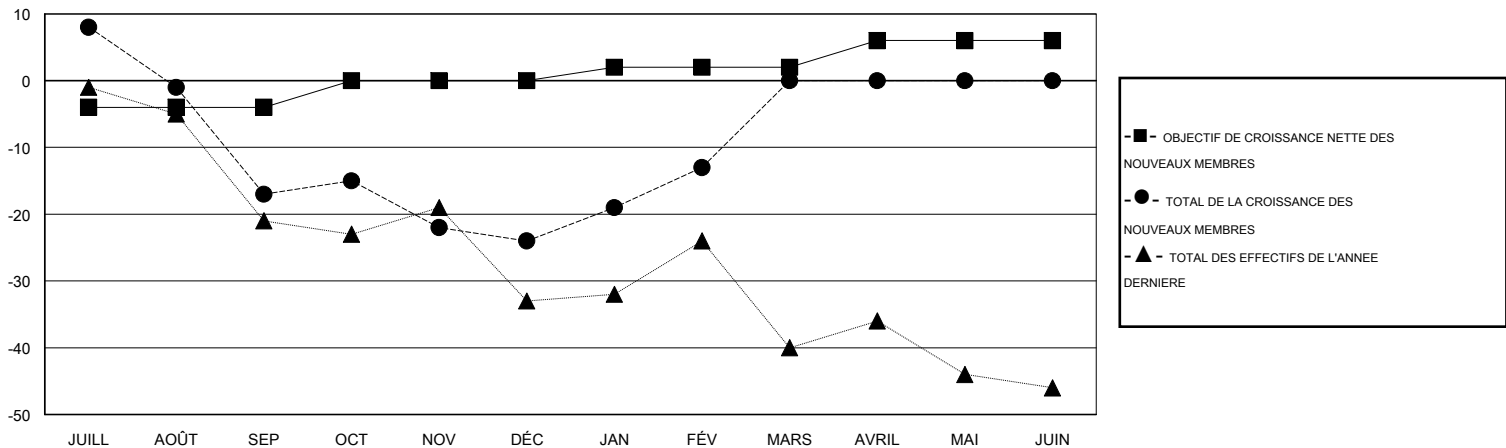

MONTHLY MEMBERSHIP PROGRESS REPORT

District 103 C

Results as of: 2/28/2017

GMT: Jean-Jacques STOFFEL-MUNCK

LIEU FRANCE

RC EME

Clubs				Membres			
RESULTATS POUR 2016-2017				RESULTATS POUR 2016-2017			
TRIMESTRE	BUT CONCERNANT LES NOUVEAUX CLUBS	NOUVEAUX CLUBS	CLUBS ANNULÉS	TRIMESTRE	OBJECTIF DE CROISSANCE NETTE DES NOUVEAUX MEMBRES (excluant les membres réintégrés ou transférés)	TOTAL DE LA CROISSANCE DES NOUVEAUX MEMBRES (excluant les membres réintégrés ou transférés)	TOTAL DES MEMBRES RADIES (y compris les transferts)
JUILL/AOÛT/SEP	0	0	0	JUILL/AOÛT/SEP	-4	12	29
OCT/NOV/DÉC	1	0	0	OCT/NOV/DÉC	4	26	33
JAN/FÉV/MARS	0	0	0	JAN/FÉV/MARS	2	35	24
AVRIL/MAI/JUIN	1	0	0	AVRIL/MAI/JUIN	4	0	0

BUTS ET NOUVEAUX CLUBS REELS - CUMULATIF

BUTS ET MEMBRES REELS - CUMULATIF

CLUBS RADIES: 0	35 CLUBS OF 70 ONT AJOUTE 1 OU PLUSIEURS NOUVEAUX MEMBRES	DISTRIBUTION PAR SEXE
		HOMME 1,278 (76.62%)
		FEMME 390 (23.38%)
MEMBRES RADIES	CLIQUEZ ICI POUR LES INFORMATIONS CUMULATIVES SUR LES EFFECTIFS	NOMBRE TOTAL DE MEMBRES 20
DECEDE 15		D'UNITÉS FAMILIALES
CLUB ANNULE 0		MEMBRES DE FAMILLE QUI RÈGENT 10
AUTRE 71		LA MOITIÉ DES COTISATIONS
TOTAL 86		