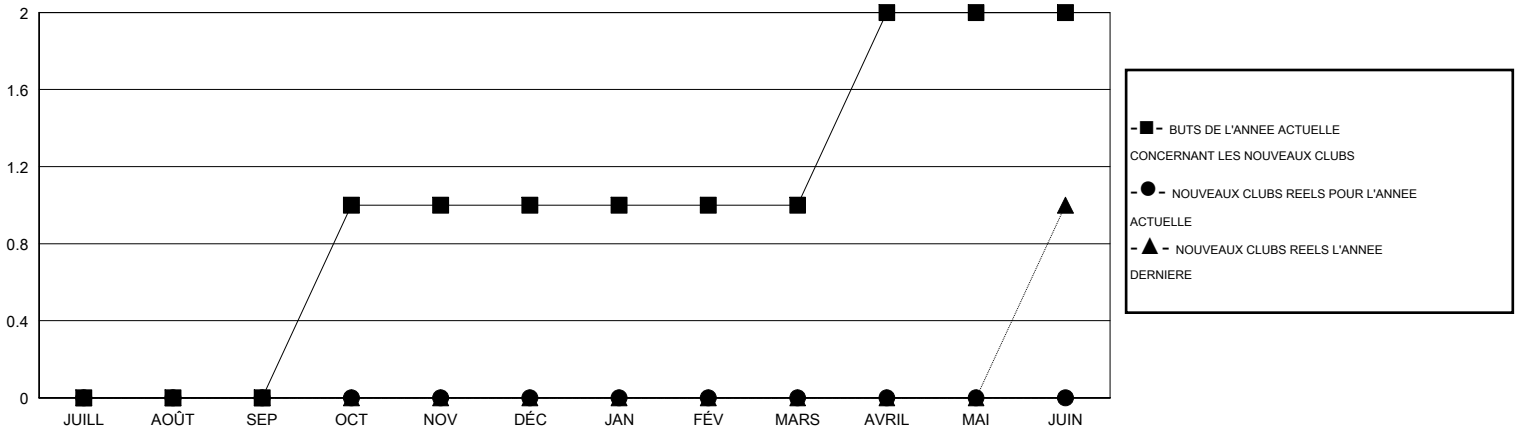

MONTHLY MEMBERSHIP PROGRESS REPORT

District 103 C

Results as of: 2/28/2017

GMT: Jean-Jacques STOFFEL-MUNCK

LIEU FRANCE

RC EME

Clubs				Membres			
RESULTATS POUR 2016-2017				RESULTATS POUR 2016-2017			
TRIMESTRE	BUT CONCERNANT LES NOUVEAUX CLUBS	NOUVEAUX CLUBS	CLUBS ANNULÉS	TRIMESTRE	OBJECTIF DE CROISSANCE NETTE DES NOUVEAUX MEMBRES (excluant les membres réintégrés ou transférés)	TOTAL DE LA CROISSANCE DES NOUVEAUX MEMBRES (excluant les membres réintégrés ou transférés)	TOTAL DES MEMBRES RADIES (y compris les transferts)
JUILL/AOÛT/SEP	0	0	0	JUILL/AOÛT/SEP	-4	12	29
OCT/NOV/DÉC	1	0	0	OCT/NOV/DÉC	4	26	33
JAN/FÉV/MARS	0	0	0	JAN/FÉV/MARS	2	35	24
AVRIL/MAI/JUIN	1	0	0	AVRIL/MAI/JUIN	4	0	0

BUTS ET NOUVEAUX CLUBS REELS - CUMULATIF